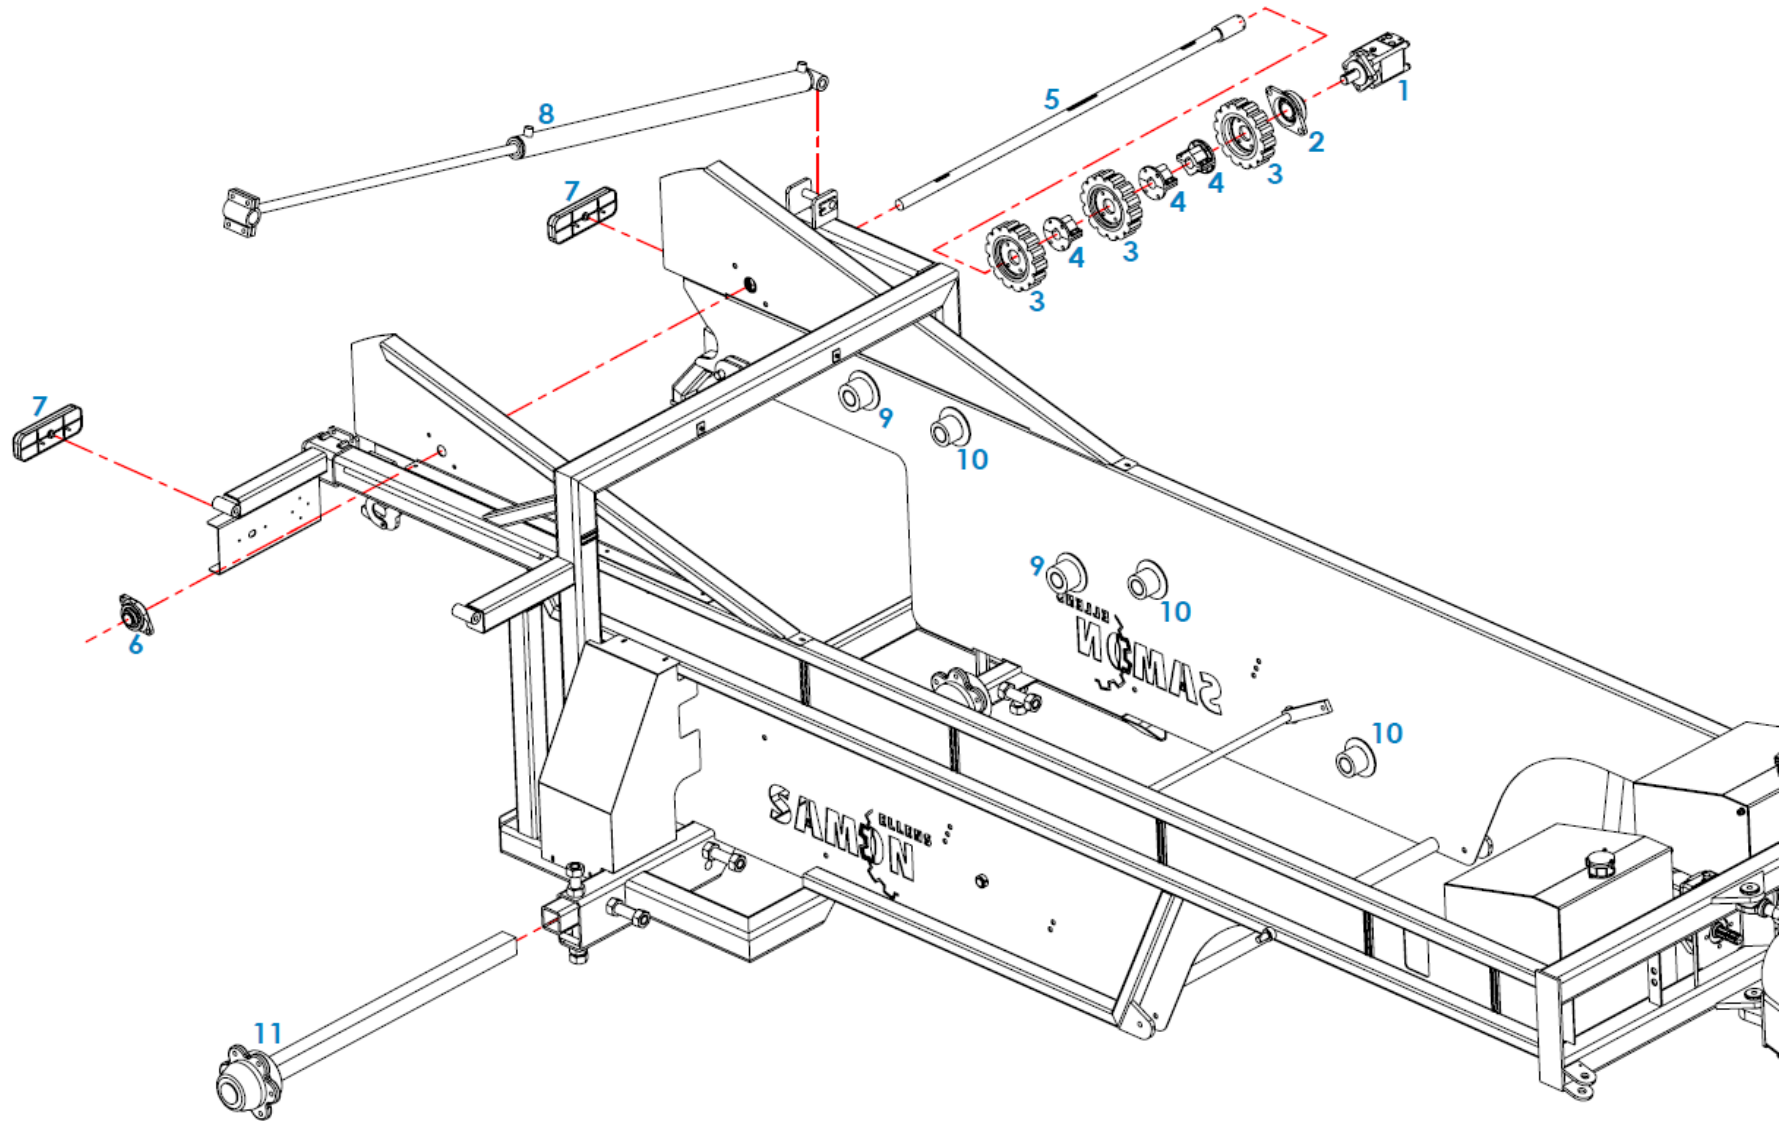

Index onderdelenlijst

Samon Uienoplader SU1L:

Index.	Beschrijving.	Pag:
A.	Rollen en aandrijving zeefband.	S-1
B.	Rooibek en steunpoot.	S-3
C.	Afvoerband.	S-5
D.	Egelband.	S-7
E.	Olietank en pomp.	S-9
F.	Zeefband en onderdelen zeefband	S-11
G.	Afvoerband en onderdelen afvoerband	S-13

A. Rollen en aandrijving zeefband.

SU1L

Wijzigingen tbv technische verbeteringen voorbehouden.

www.samon.nl - info@samon.nl

A. Rollen en aandrijving zeefband.

SU1L

Pos:	Omschrijving.:	Artikelnummer
01	Hydromotor	TL3800
02	Lager	TL5313
03	Aandrijf wiel	TL6706
04	Naaf	TL6702
05	Aandrijf as	PE3899
06	Lager	TL6686
07	Verlichting	TL3820
08	Cilinder afvoerband	PE3850
09	Rubberen rol met flens	TL650
10	Stalen rol met flens	TL647
11	Wielnaaf en as	TL3890

B. Rooibek en steunpoot.

SU1L

Wijzigingen tbv technische verbeteringen voorbehouden.

www.samon.nl - info@samon.nl

B. Rooibek en steunpoot.**SU1L**

Pos:	Omschrijving.:	Artikelnummer
01	Cilinder rooibek	TL2419
02	Stalen rol met flens	TL647
03	Rubberen rol met flens	TL650
04	Stalen rol	TL642
05	Schraper	PE6628
06	Wiel	TL632
07	Bout	TL6634
08	Lager	TL817
09	Ring	PE6646
10	As	PE3910
11	Buis	PE3911
12	Meenemer	PE6627
13	Invoerrol	TL3912
14	Invoerrol compleet	PE3913

C. Afvoerband.**SU1L**

Pos:	Omschrijving.:	Artikelnummer
01	Lager + stelring	TL1292
02	Spanner	TL1291
03	Aandrijf wiel	TL6707
04	As	PE3900
05	Lager	TL5600
06	Hydromotor	TL3801
07	Steunrol	TL1247
08	Stalen rol met flens	TL647
09	Rubberen rol met flens	TL650
10	Stalen rol met flens	TL2133
11	Schraper	PE6628
12	Cilinder afvoerknik	PE3851
13	Nylon rol	TL3823
14	Sensor	TL6502