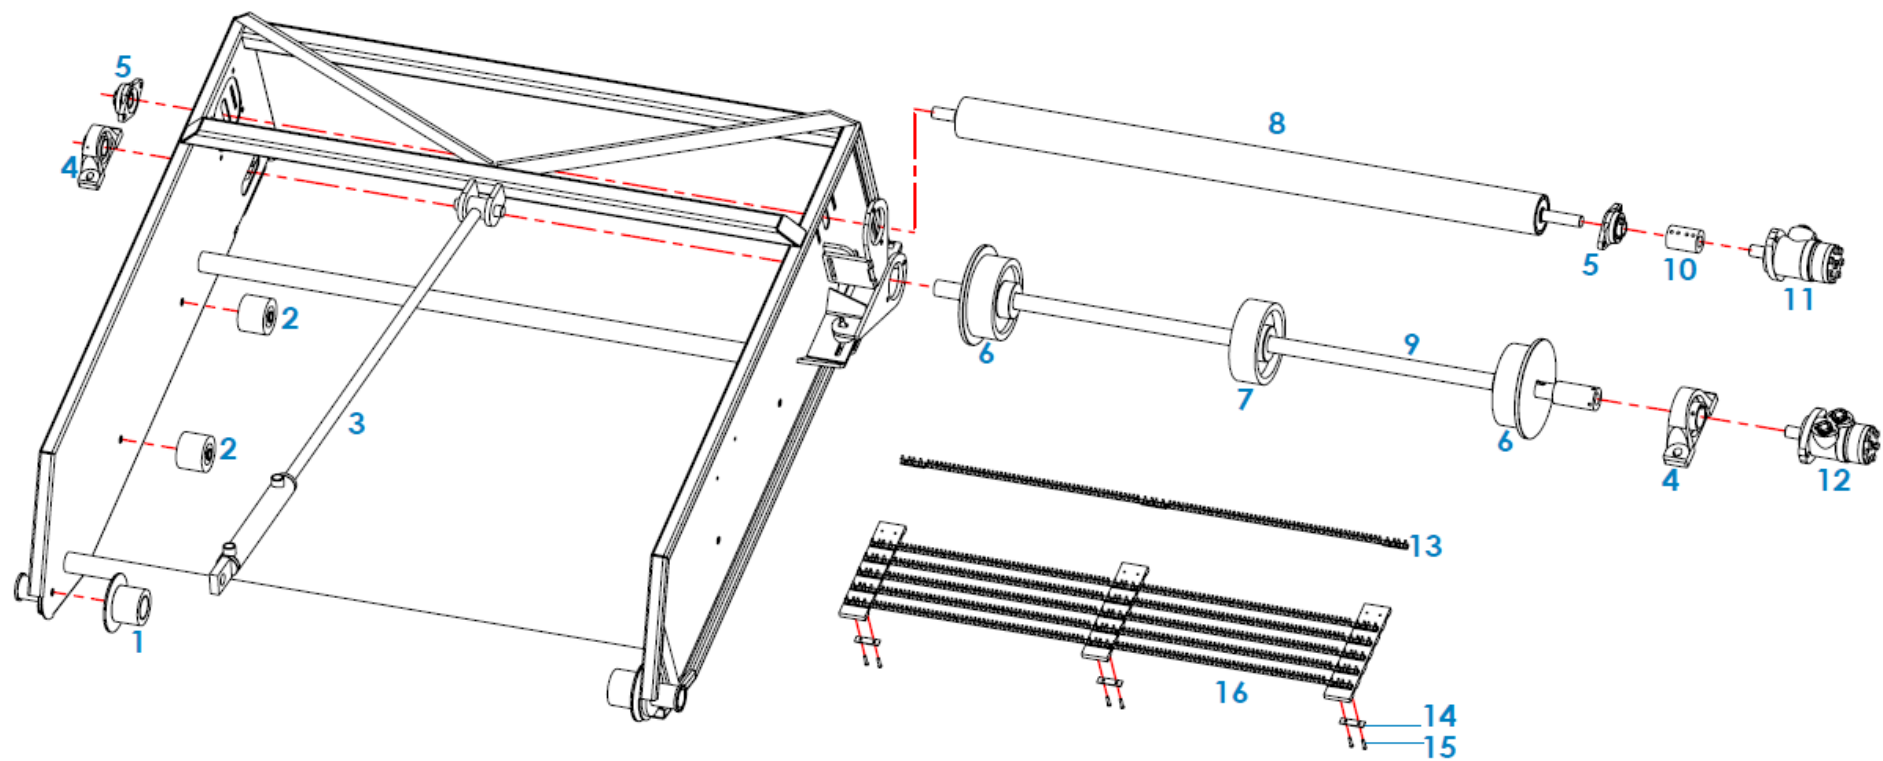

B. Rooibek en steunpoot.

SU1L

Wijzigingen tbv technische verbeteringen voorbehouden.

www.samon.nl - info@samon.nl

B. Rooibek en steunpoot.**SU1L**

Pos:	Omschrijving.:	Artikelnummer
01	Cilinder rooibek	TL2419
02	Stalen rol met flens	TL647
03	Rubberen rol met flens	TL650
04	Stalen rol	TL642
05	Schraper	PE6628
06	Wiel	TL632
07	Bout	TL6634
08	Lager	TL817
09	Ring	PE6646
10	As	PE3910
11	Buis	PE3911
12	Meenemer	PE6627
13	Invoerrol	TL3912
14	Invoerrol compleet	PE3913

C. Afvoerband.**SU1L**

Pos:	Omschrijving.:	Artikelnummer
01	Lager + stelring	TL1292
02	Spanner	TL1291
03	Aandrijf wiel	TL6707
04	As	PE3900
05	Lager	TL5600
06	Hydromotor	TL3801
07	Steunrol	TL1247
08	Stalen rol met flens	TL647
09	Rubberen rol met flens	TL650
10	Stalen rol met flens	TL2133
11	Schraper	PE6628
12	Cilinder afvoerknik	PE3851
13	Nylon rol	TL3823
14	Sensor	TL6502