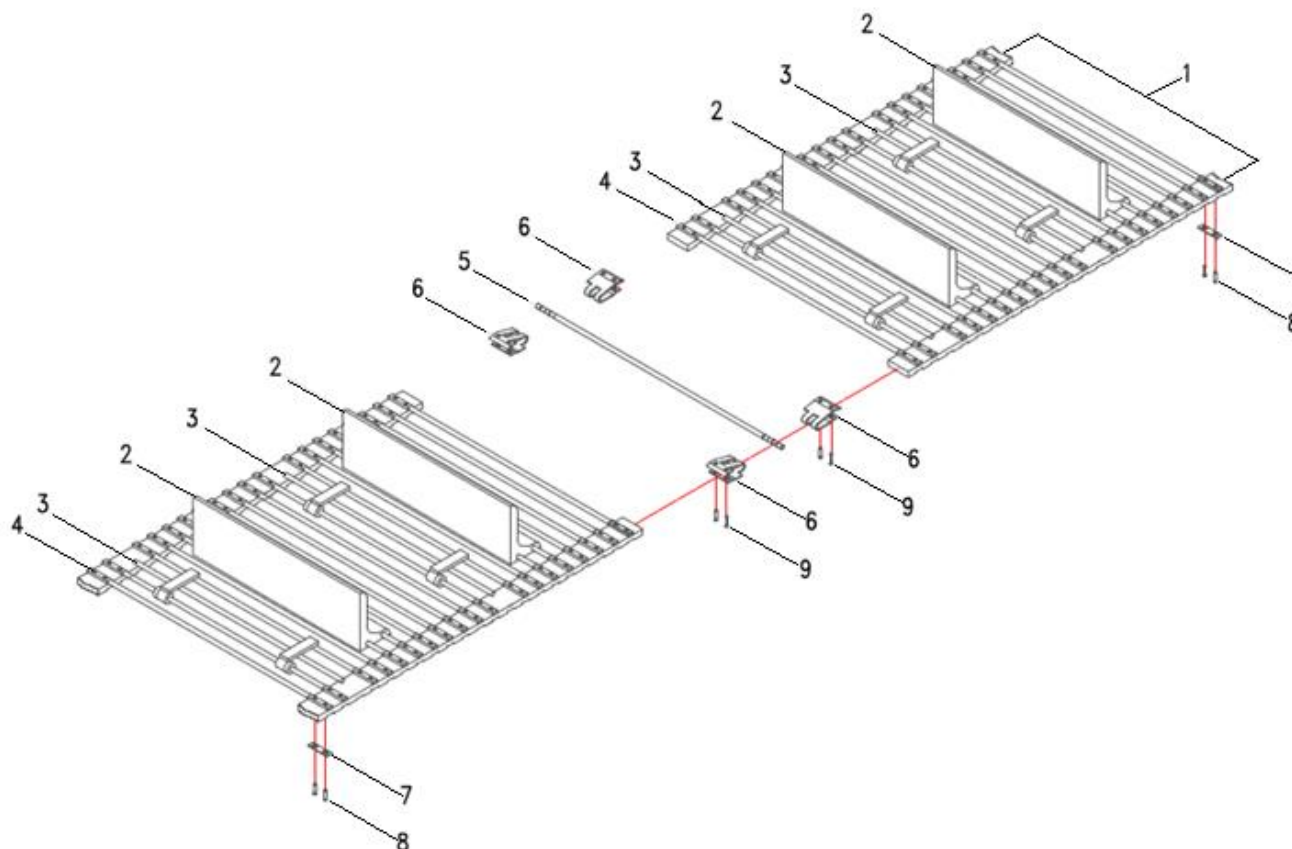

F Zeefband en onderdelen zeefband**SU1L**

Pos:	Omschrijving.:	Artikelnummer
01	Klinkspijl recht	TL155
02	Klinkspijl down	TL125
03	Verbindingspijl	TL6762/A
04	Sluiting (set) st 42	TL6714
05	Klinknagel	TL104
06	Klinkplaatje	TL105
07	Zeefband compleet	TL6840