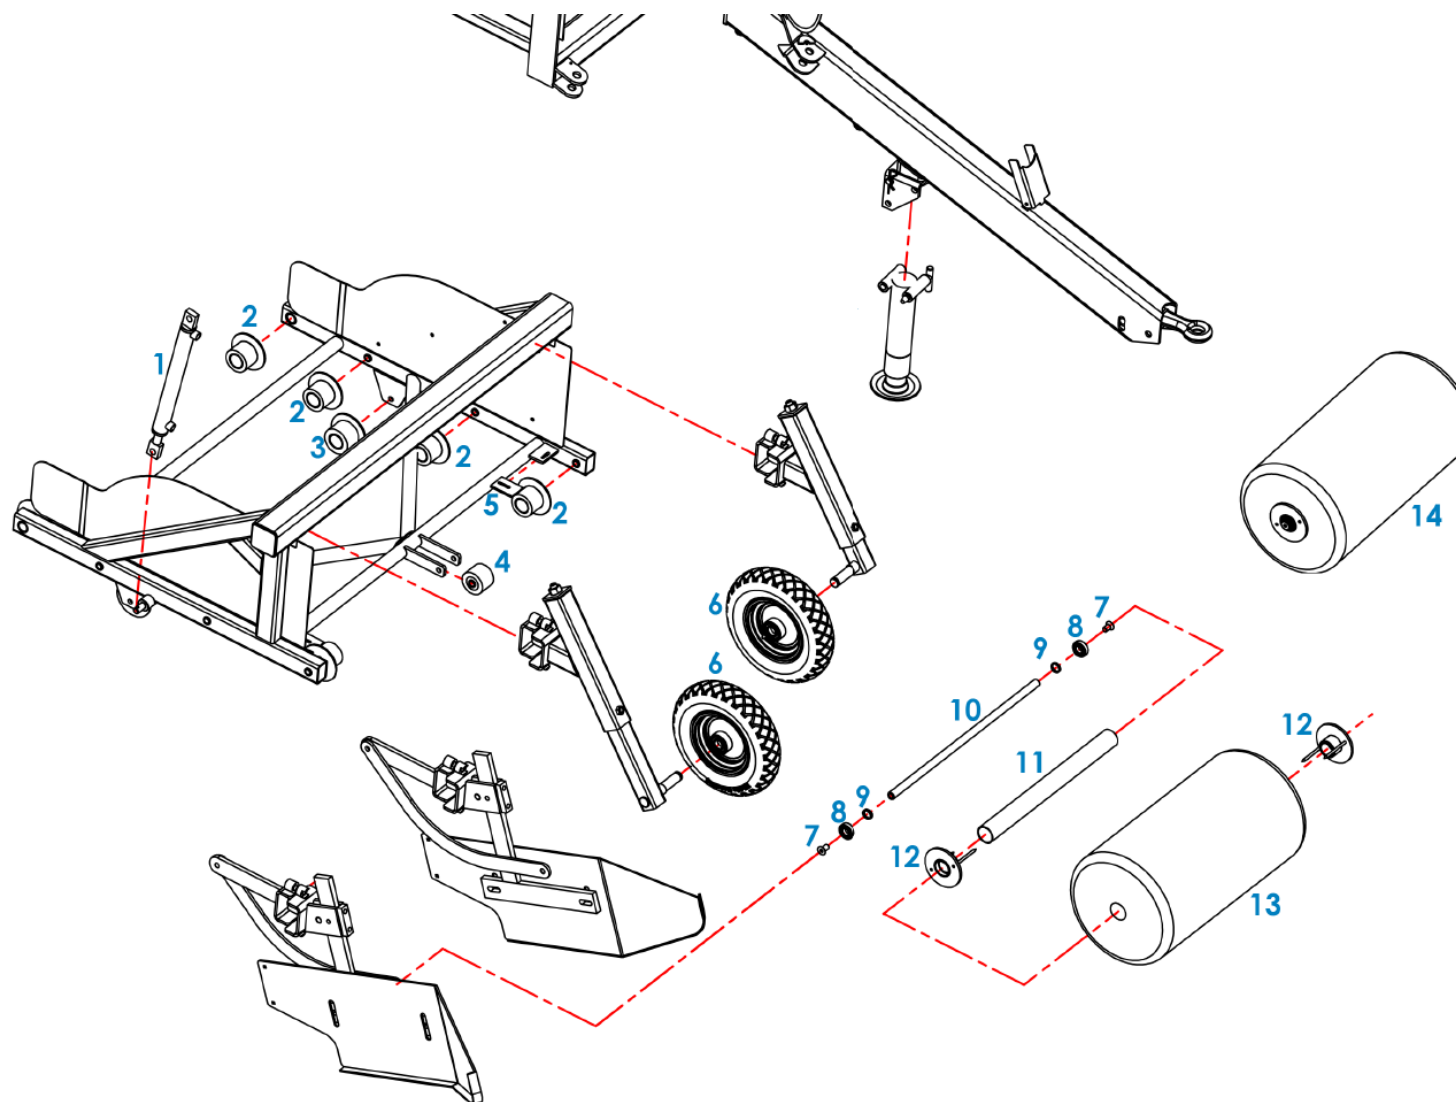

Index onderdelenlijst

Samon Uienoplader SU1L:

Index.	Beschrijving.	Pag:
A.	Rollen en aandrijving zeefband.	S-1
B.	Rooibek en steunpoot.	S-3
C.	Afvoerband.	S-5
D.	Egelband.	S-7
E.	Olietank en pomp.	S-9
F.	Zeefband en onderdelen zeefband	S-11
G.	Afvoerband en onderdelen afvoerband	S-13

A. Rollen en aandrijving zeefband.

SU1L

Wijzigingen tbv technische verbeteringen voorbehouden.

www.samon.nl - info@samon.nl

A. Rollen en aandrijving zeefband.

SU1L

Pos:	Omschrijving.:	Artikelnummer
01	Hydromotor	TL3800
02	Lager	TL5313
03	Aandrijf wiel	TL6706
04	Naaf	TL6702
05	Aandrijf as	PE3899
06	Lager	TL6686
07	Verlichting	TL3820
08	Cilinder afvoerband	PE3850
09	Rubberen rol met flens	TL650
10	Stalen rol met flens	TL647
11	Wielnaaf en as	TL3890

B. Rooibek en steunpoot.

SU1L

Wijzigingen tbv technische verbeteringen voorbehouden.

www.samon.nl - info@samon.nl

B. Rooibek en steunpoot.**SU1L**

Pos:	Omschrijving.:	Artikelnummer
01	Cilinder rooibek	TL2419
02	Stalen rol met flens	TL647
03	Rubberen rol met flens	TL650
04	Stalen rol	TL642
05	Schraper	PE6628
06	Wiel	TL632
07	Bout	TL6634
08	Lager	TL817
09	Ring	PE6646
10	As	PE3910
11	Buis	PE3911
12	Meenemer	PE6627
13	Invoerrol	TL3912
14	Invoerrol compleet	PE3913

C. Afvoerband.**SU1L**

Pos:	Omschrijving.:	Artikelnummer
01	Lager + stelring	TL1292
02	Spanner	TL1291
03	Aandrijf wiel	TL6707
04	As	PE3900
05	Lager	TL5600
06	Hydromotor	TL3801
07	Steunrol	TL1247
08	Stalen rol met flens	TL647
09	Rubberen rol met flens	TL650
10	Stalen rol met flens	TL2133
11	Schraper	PE6628
12	Cilinder afvoerknik	PE3851
13	Nylon rol	TL3823
14	Sensor	TL6502