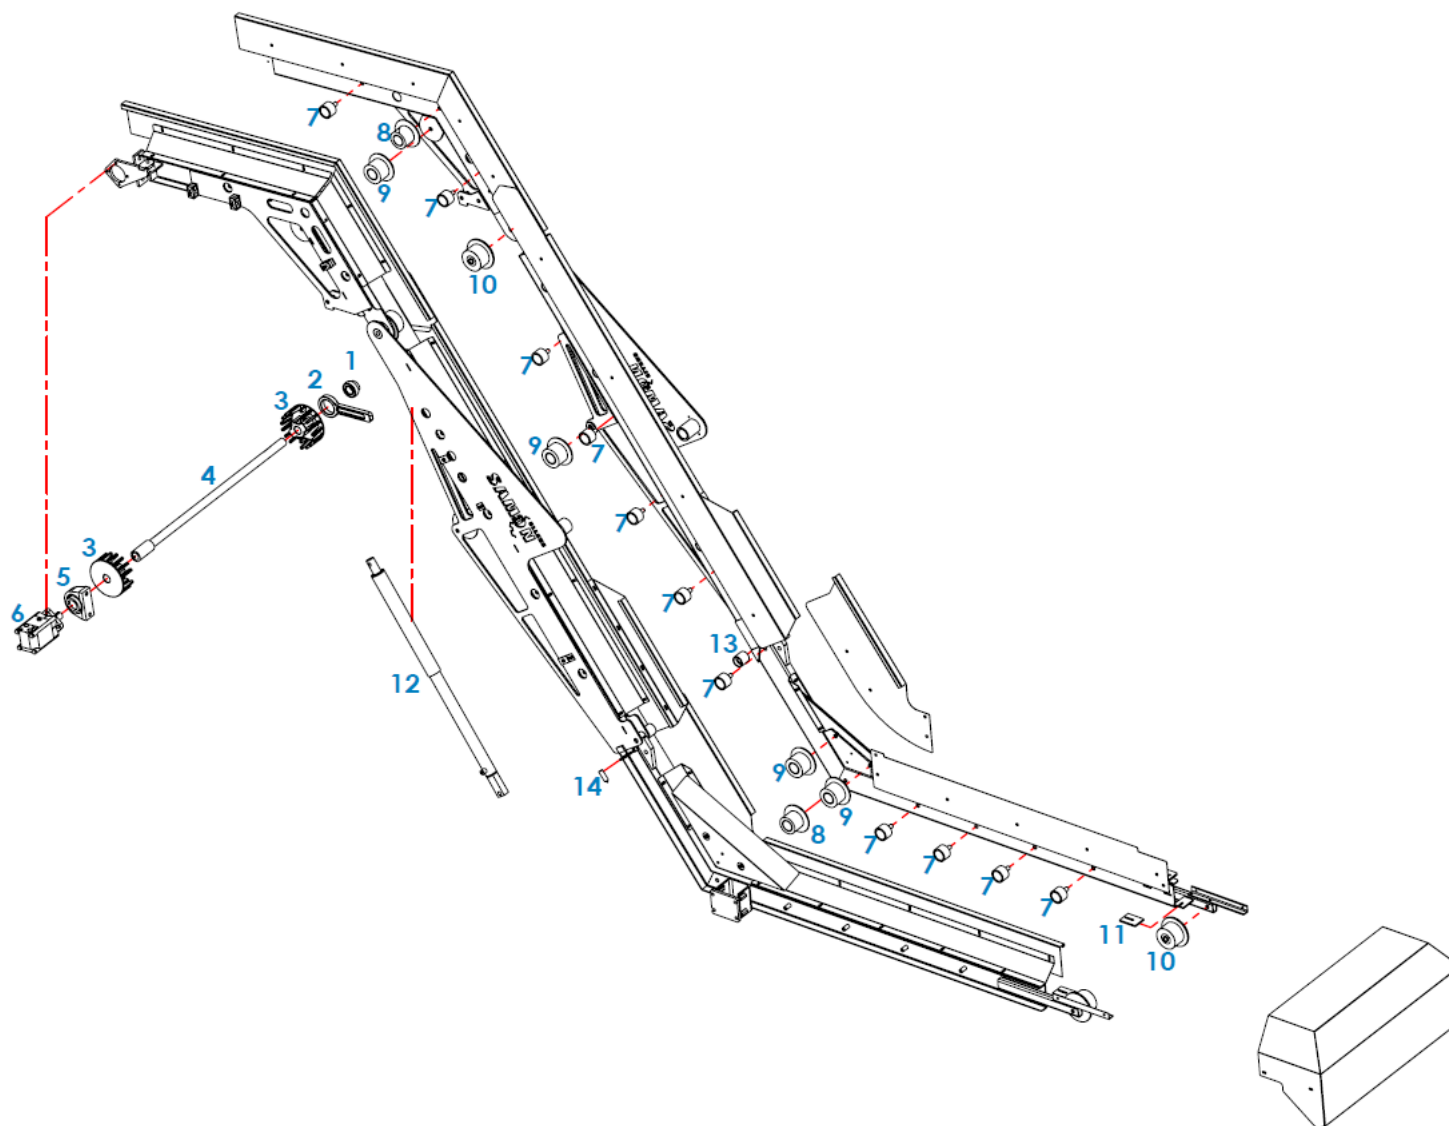

Index onderdelenlijst

Samon Uienoplader SU1L:

Index.	Beschrijving.	Pag:
A.	Rollen en aandrijving zeefband.	S-1
B.	Rooibek en steunpoot.	S-3
C.	Afvoerband.	S-5
D.	Egelband.	S-7
E.	Olietank en pomp.	S-9
F.	Zeefband en onderdelen zeefband	S-11
G.	Afvoerband en onderdelen afvoerband	S-13

A. Rollen en aandrijving zeefband.

SU1L

Wijzigingen tbv technische verbeteringen voorbehouden.

www.samon.nl - info@samon.nl

A. Rollen en aandrijving zeefband.

SU1L

Pos:	Omschrijving.:	Artikelnummer
01	Hydromotor	TL3800
02	Lager	TL5313
03	Aandrijf wiel	TL6706
04	Naaf	TL6702
05	Aandrijf as	PE3899
06	Lager	TL6686
07	Verlichting	TL3820
08	Cilinder afvoerband	PE3850
09	Rubberen rol met flens	TL650
10	Stalen rol met flens	TL647
11	Wielnaaf en as	TL3890

B. Rooibek en steunpoot.

SU1L

Wijzigingen tbv technische verbeteringen voorbehouden.

www.samon.nl - info@samon.nl

B. Rooibek en steunpoot.**SU1L**

Pos:	Omschrijving.:	Artikelnummer
01	Cilinder rooibek	TL2419
02	Stalen rol met flens	TL647
03	Rubberen rol met flens	TL650
04	Stalen rol	TL642
05	Schraper	PE6628
06	Wiel	TL632
07	Bout	TL6634
08	Lager	TL817
09	Ring	PE6646
10	As	PE3910
11	Buis	PE3911
12	Meenemer	PE6627
13	Invoerrol	TL3912
14	Invoerrol compleet	PE3913

C. Afvoerband.**SU1L**

Pos:	Omschrijving.:	Artikelnummer
01	Lager + stelring	TL1292
02	Spanner	TL1291
03	Aandrijf wiel	TL6707
04	As	PE3900
05	Lager	TL5600
06	Hydromotor	TL3801
07	Steunrol	TL1247
08	Stalen rol met flens	TL647
09	Rubberen rol met flens	TL650
10	Stalen rol met flens	TL2133
11	Schraper	PE6628
12	Cilinder afvoerknik	PE3851
13	Nylon rol	TL3823
14	Sensor	TL6502