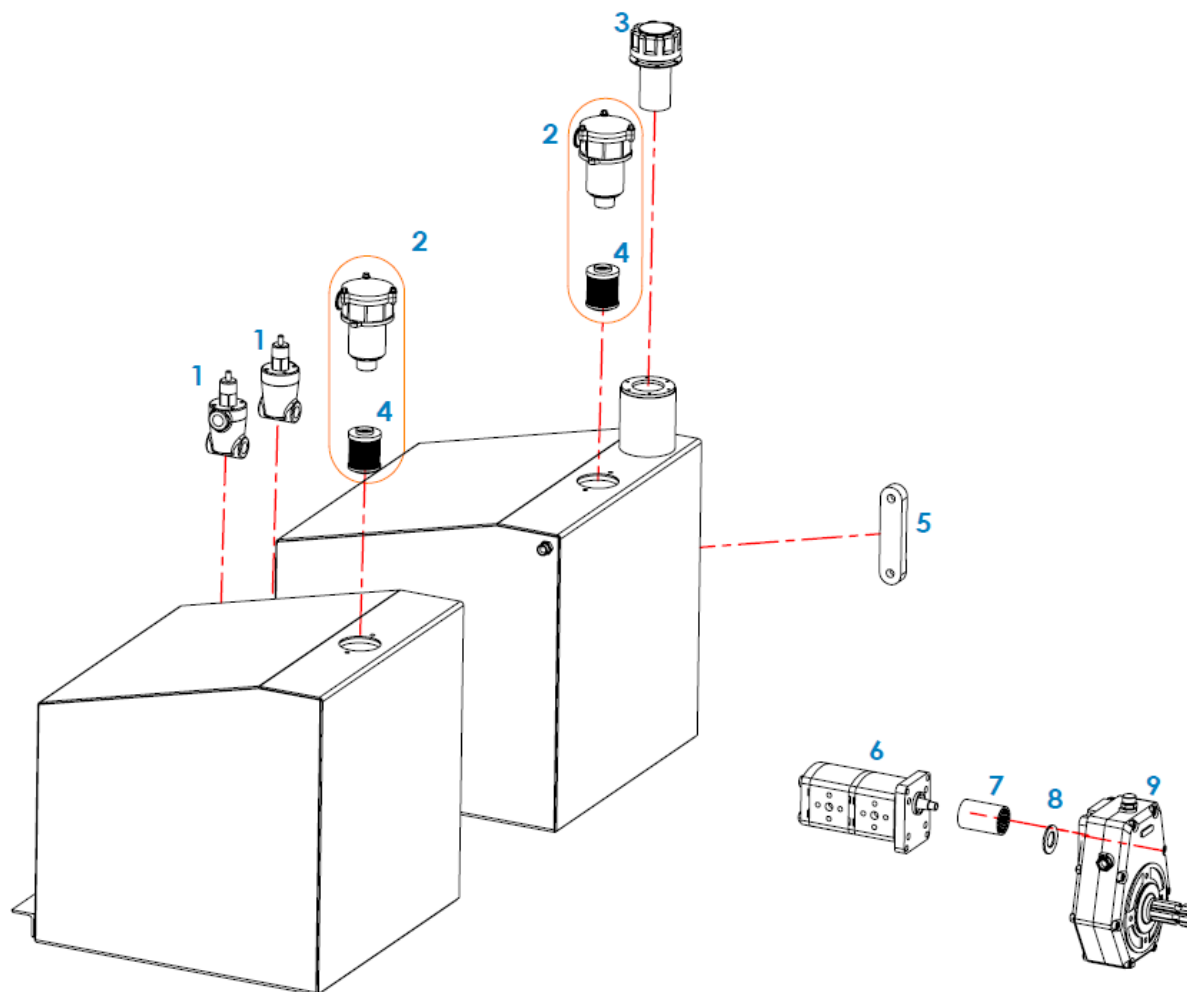

C. Afvoerband.**SU1L**

Pos:	Omschrijving.:	Artikelnummer
01	Lager + stelring	TL1292
02	Spanner	TL1291
03	Aandrijf wiel	TL6707
04	As	PE3900
05	Lager	TL5600
06	Hydromotor	TL3801
07	Steunrol	TL1247
08	Stalen rol met flens	TL647
09	Rubberen rol met flens	TL650
10	Stalen rol met flens	TL2133
11	Schraper	PE6628
12	Cilinder afvoerknik	PE3851
13	Nylon rol	TL3823
14	Sensor	TL6502

D. Egelband.

SU1L

Pos:	Omschrijving.:	Artikelnummer
01	Stalen rol met flens	TL647
02	Stalen rol	TL771
03	Cilinder egelband	PE3853
04	Lager	TL6007
05	Lager	TL5313
06	Aandrijf wiel met flens	TL6837
07	Aandrijf wiel zonder flens	TL6838
08	Rol	PE3901
09	As	TL3903
10	Koppelbus	PE3909
11	Hydromotor	TL575
12	Hydromotor	TL1297
13	Klinkspijl egelband	TL6851
14	Klinkplaatje	TL105
15	Klinknagel	TL106
16	Egelband compleet	TL6850