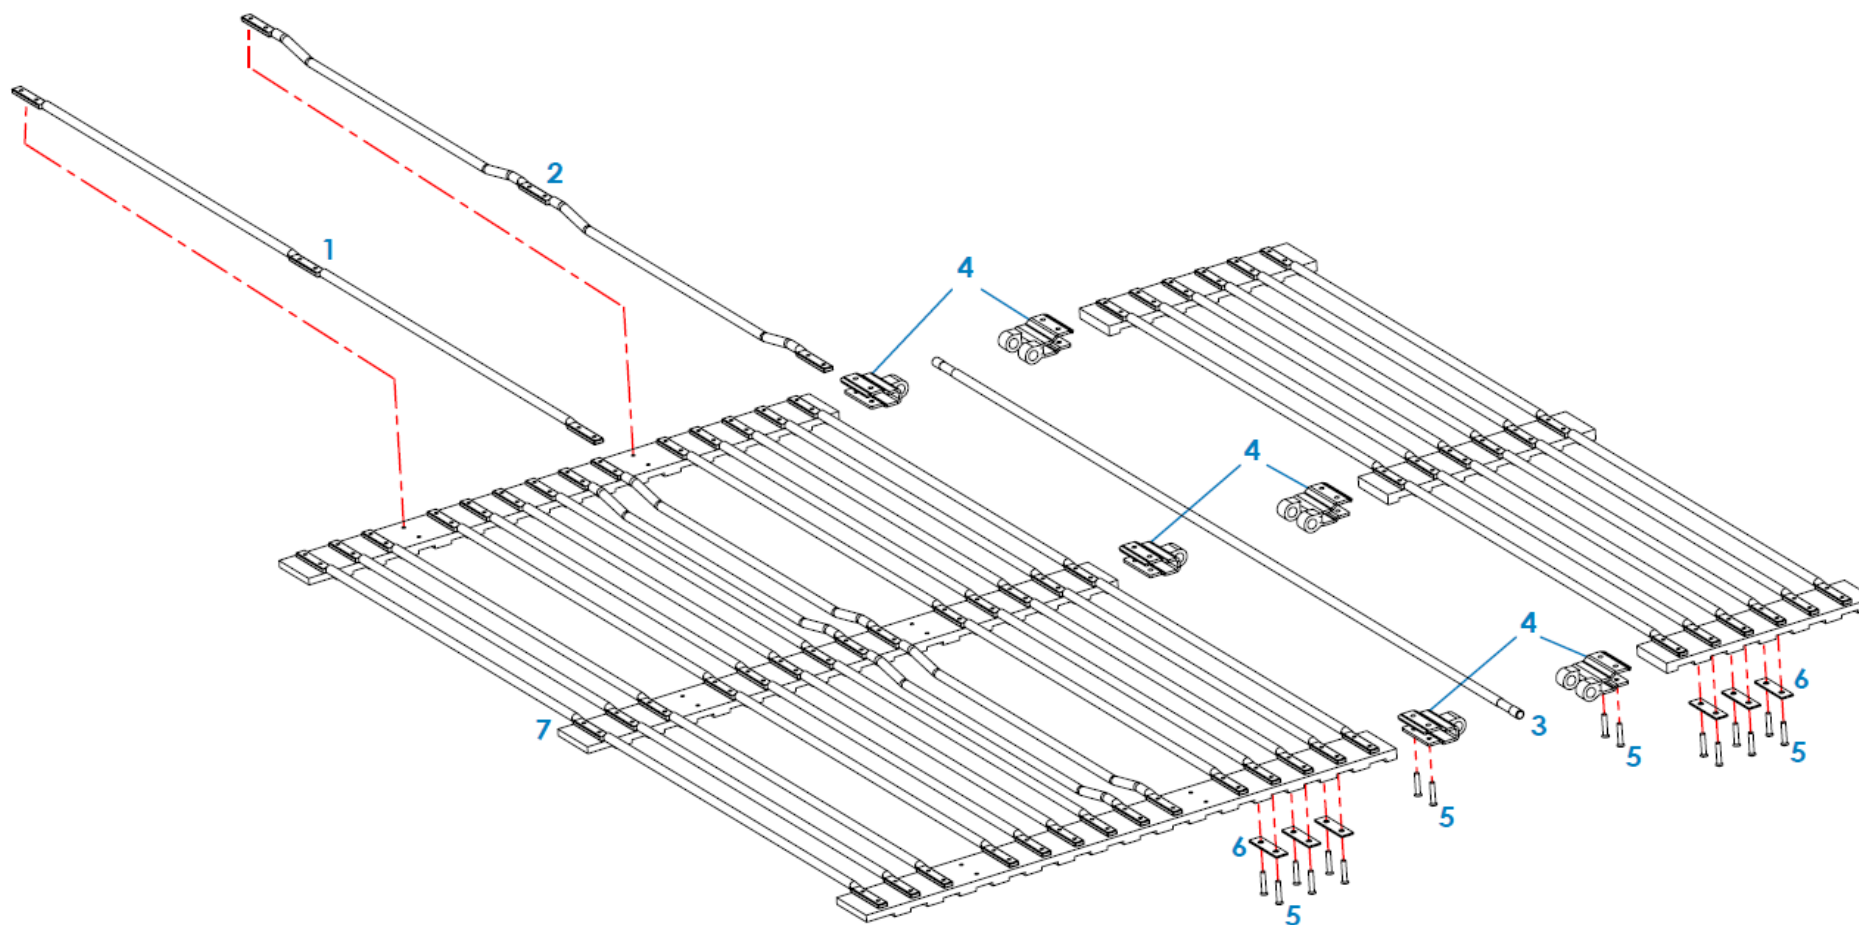

F Zeefband en onderdelen zeefband

SU1L

Pos:	Omschrijving.:	Artikelnummer
01	Klinkspijl recht	TL155
02	Klinkspijl down	TL125
03	Verbindingspijl	TL6762/A
04	Sluiting (set) st 42	TL6714
05	Klinknagel	TL104
06	Klinkplaatje	TL105
07	Zeefband compleet	TL6840